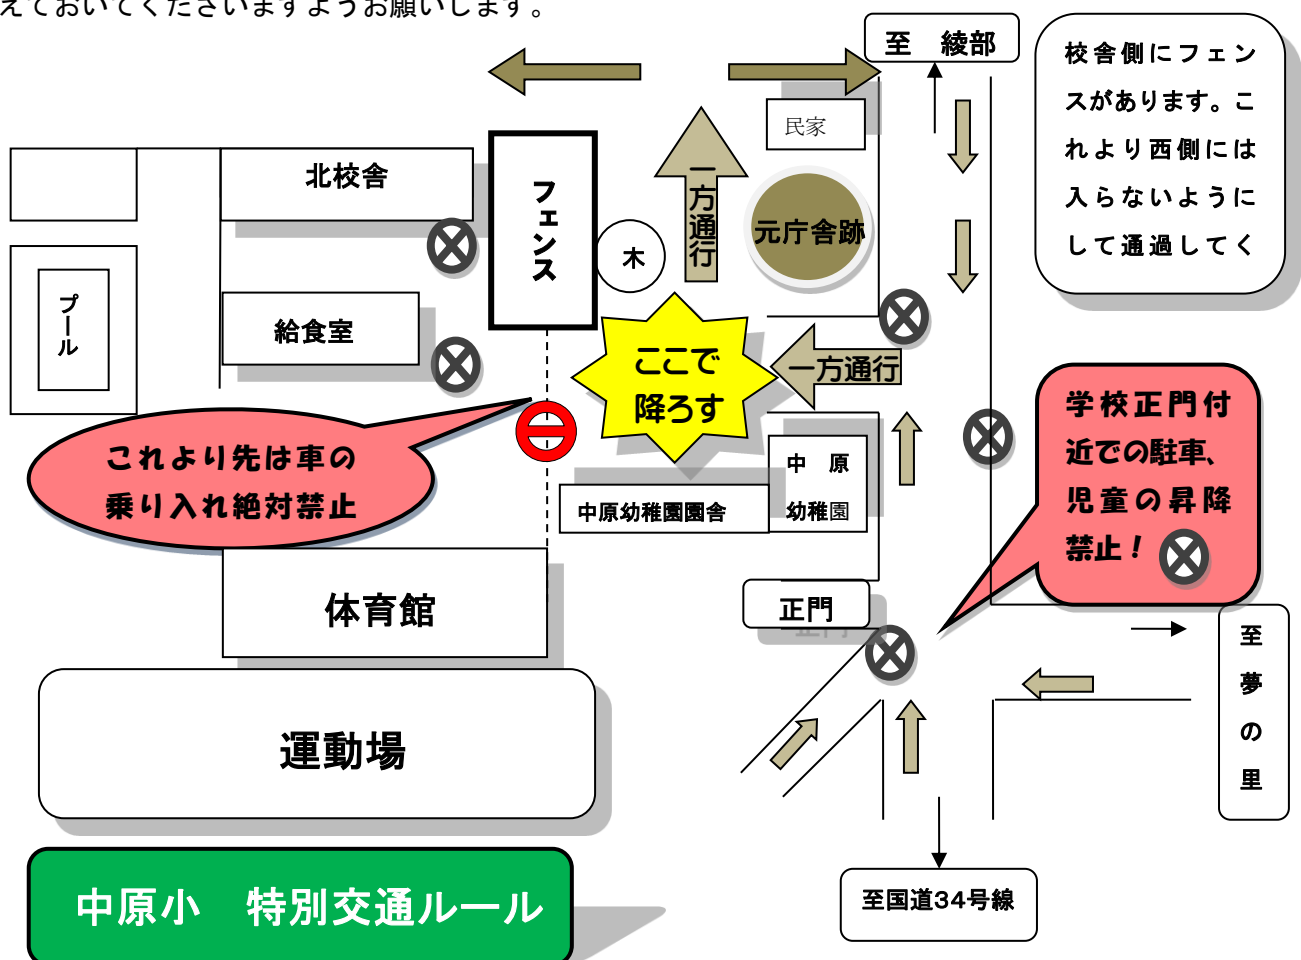

中原小 特別交通ルール

～平成22年から導入しています～

本校ではこれまでに保護者の送迎で、平常時や雨天時の学校校門前や駐車場内での危ない場面が数件あり、下記のような中原小特別交通ルールを導入しています。基本的には本校は徒歩での登下校が原則ですが、学校敷地内での事故防止のため「中原小特別交通ルール」をPTA企画委員会(平成22年8月22日)で協議をして下記のように決定しています。

この「特別交通ルール」を遵守していただき、本校校門前や北側駐車場内での事故等がないようにご協力をよろしくお願いします。特に、祖父母の皆様が送迎される場合もありますので、各ご家庭で確実に伝えておいてくださいますようお願いいたします。

- (1) 児童の送迎が必要な場合は、**体育館北側駐車場**を利用する。(足のけが、通院後登校等)
- (2) 本校駐車場へは、朝～19:00の時間帯は、駐車場入り口から入り、体育館手前(せんだんの木周辺)のフェンス手前で児童を降ろす。そして、西側または東側から出る。(一方通行にします。駐車場内でのUターン禁止!)
- (3) 雨天時、給食室前での児童の昇降が絶対にならないようにお願いします。
- (4) 正門～運動場への駐車は、学校が許可した場合のみ自動車の乗り入れを許可する。

※なお、大雨等悪天候の際に、学校配信メールでお迎えをお願いする際も、上記のルールを適用します。(ただし、その際は上記(2)記載の時間帯以外も適用)